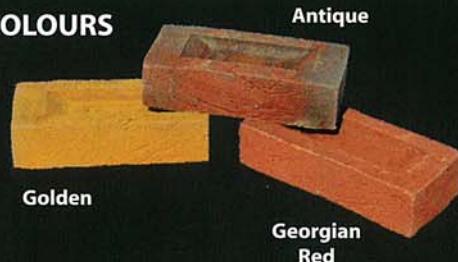

Bullnose Briquette
146 x 70 x 38mm

Bullnose Tile
146 x 70 x 16mm

Mantel Header
146 x 70 x 38mm

Mantel Corner
146 x 146 x 38mm

Arch Briquette
146 x 70 x 38mm

Slip
215 x 65 x 25mm

Briquette Tile
146 x 70 x 16mm

Tudor Rose
Plaque
184 x 184 x 50mm

Standard Briquette
146 x 70 x 38mm

COLOURS

W. H. Collier Ltd. Church Lane, Marks Tey, Colchester CO6 1LN

Tel: 01206 210301 Fax: 01206 212540

e-mail: sales@whcollier.co.uk www.whcollier.co.uk